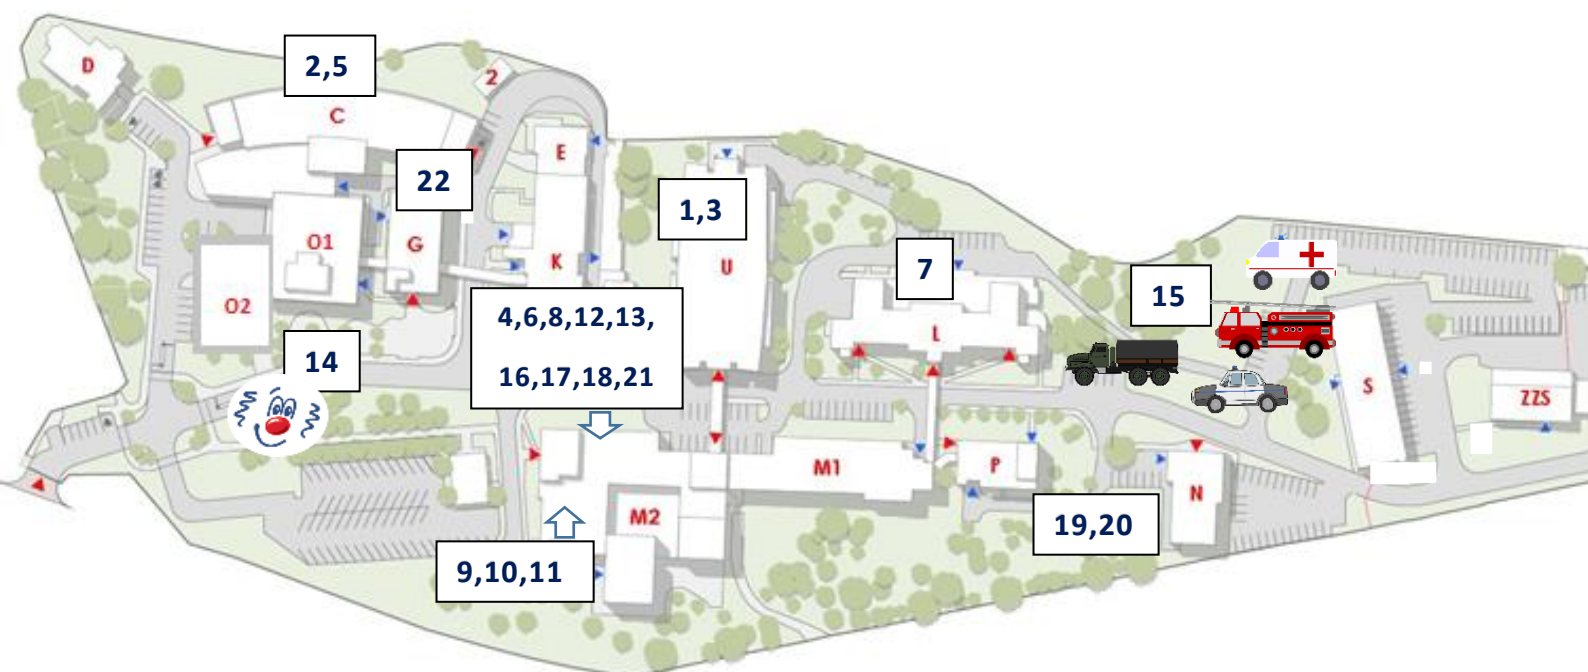

## a PREVENCE NEMOCNICE TŘEBÍČ

### STANOVIŠTĚ

1. MĚŘENÍ NITROOČNÍHO TLAKU – budova U
2. KONTROLA CHOLESTEROLU – budova C
3. ULTRAZVUKOVÉ VYŠETŘENÍ MAGISTRÁLNÍCH TEPEN MOZKU- budova U
4. NUTRIČNÍ PORADNA – budova M
5. KREVŇÍ TEST K POSOUZENÍ RIZIKA RAKOVINY PROSTATY – budova C od 10 do 12 hodin
6. KONTROLA TLAKU, GLYKEMIE, SATURACE KRVE A ORIENTAČNÍ STANOVENÍ KREVŇÍ SKUPINY – budova M
7. VYŠETŘENÍ NA PROTILÁTKY HIV – budova L
8. INSTRUKTÁŽ MYTÍ A HYGIENICKÁ DEZINFEKCE RUKOU – budova M
9. ZDRAVÉ ZOUBKY S JACK N' JILL – budova M
10. DIAGNOSTIKA VLASŮ – budova M (v lékárně)
11. LÉKÁRNA – 10% SLEVA NA VOLNÝ PRODEJ + PROMO AKCE – budova M
12. ČESKÝ ČERVENÝ KŘÍŽ – NÁCVIK PRVNÍ POMOCI – budova M
13. SIMULÁTOR STÁRNUTÍ, NÁCVIK SAMOVYŠETŘENÍ PRSOU A VARLAT – budova M
14. ZDRAVOTNÍ KLAUN – KDE JE SMÍCH, JE I NADĚJE – celý areál nemocnice

### DOPROVODNÝ PROGRAM

15. PREZENTACE TECHNIKY INTEGROVANÉHO ZÁCHRANNÉHO SYSTÉMU A ARMÁDY ČR – parkoviště v zadní části areálu
16. PREZENTACE ZDRAVOTNÍCH POJIŠŤOVEN – budova M
17. BUTIK MOLLETE – česká a slovenská autorská móda, módní doplňky a dárkové zboží – budova M
18. MIXIT zdravé zobání – budova M
19. SKÁKACÍ HRAD – před budovou N
20. MALOVÁNÍ NA OBLIČEJ – před budovou N
21. INTERAKTIVNÍ AKTIVITY PRO DĚTI – budova M (dětský koutek)
22. „OTEVŘENÉ STŘECHY“ VYHLÍDKA Z BUDOV G a C od 10 do 14 hodin

**Užijte si den prevence s námi! Sobota 9. září 2023 od 10 do 14 hodin**